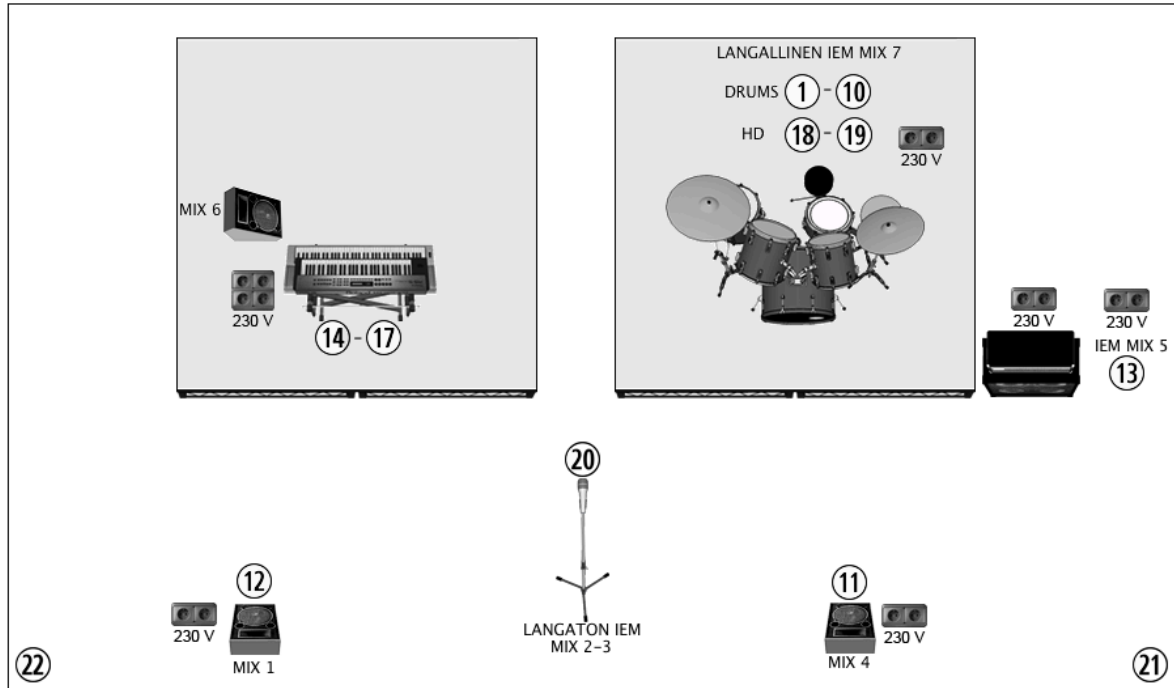

# Psychework

Lavakartta 2018

1. KICK	D6	11. BASSO	XLR	21. AMB SL	KONKKA	Valot: tarvitaan DMX-ohjattavia valoja + valopöytä
2. SN TOP	e904	12. GUITAR SR	XLR	22. AMB SR	KONKKA	
3. SN BOT	e904	13. GUITAR SL	XLR			Psychework käyttää taustakangasta 3m x 3m
4. HI-HAT	KONKKA	14. PIANO L	XLR			Valot: Asko Kämäräinen asko.kamarainen@gmail.com Puh. 050 033 1996
5. RACK TOM 1	D2	15. PIANO R	XLR			
6. RACK TOM 2	D2	16. SYTH L	DI-BOX			
7. FLOOR TOM	D4	17. SYNT R	DI-BOX			
8. RIDE	KONKKA	18. HD L	XLR/+48V	FOH: Matti Kynsijärvi skynsi@hotmail.com Puh. 050 302 7364		
9. OH SR	KONKKA	19. HD R	XLR/+48V			
10. OH SL	KONKKA	20. LEAD	OMA+48V			